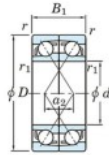

Roulement à bille simple rangée 7307-BDF-JTEKT - 7307-BDF-JTEKT

<https://www.123roulement.be/roulement-palier/roulement-bille/simple-rangee/7307-bdf-jtekt>

Boundary dimensions

Angular ball bearings Face to face (DF)

Bearing No.	Boundary dimensions(mm)					Basic load ratings(kN)		Fatigue load limit(kN)		factor	Limiting speeds(min-1) Grease lub.
	d	D	B	r (min)	r1 (min)	Cr	CO _r	C ₁₀	P0		
7307BDF	35	48	32	1.5	1	74.4	48.6	3.15	-	-	4900

CARACTÉRISTIQUES PRODUIT

Marque	JTEKT
N° Ean13	3616060649737
Diam. intérieur	35 mm
Diam. intérieur	1.378" inch
Diam. extérieur	48 mm
Diam. extérieur	1.89" inch
Epaisseur	32 mm
Epaisseur	1.26" inch
Vitesse limite	4900 rpm
Charge dynamique	74.4 kN
Charge statique	48.6 kN
Conditionnement	1