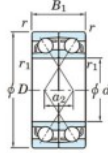

## Roulement à bille simple rangée 7207-CDF-JTEKT - 7207-CDF-JTEKT

<https://www.123roulement.be/roulement-palier/roulement-bille/simple-rangee/7207-cdf-jtekt>

Boundary dimensions

Angular ball bearings Face to face (DF)

Bearing No.	Boundary dimensions(mm)					Basic load ratings(kN)		Fatigue load limit(kN)	factor	Limiting speeds(min-1)
	d	D	B	r(mm)	r1(mm)	Cr	Cor			
7207CDF	35	72	34	1.1	0.8	65.1	43.5	3	14	9600 Grease lub.