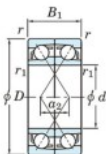

## Roulement à bille simple rangée 7207-DF-JTEKT - 7207-DF-JTEKT

<https://www.123roulement.be/roulement-palier/roulement-bille/simple-rangee/7207-df-jtekt>

Boundary dimensions

Angular ball bearings Face to face (DF)

Bearing No.	Boundary dimensions(mm)					Basic load ratings(kN)		Fatigue load factor		Limiting speeds(min-1)
	d	D	B	r (min)	r1 (min)	Cr	Cor	C0	F0	Grease lub.
7207DF	35	72	34	1.1	0.6	60.3	40.4	2.65	-	7000

### CARACTÉRISTIQUES PRODUIT

Marque	JTEKT
N° Ean13	4549250194429
Diam. intérieur	35 mm
Diam. extérieur	72 mm
Epaisseur	34 mm
Vitesse limite	7000 rpm
Charge dynamique	60.3 kN
Charge statique	40.4 kN
Conditionnement	1