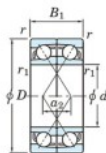

Roulement à bille simple rangée 7406-DF-JTEKT - 7406-DF-JTEKT

<https://www.123roulement.be/roulement-palier/roulement-bille/simple-rangee/7406-df-jtekt>

Boundary dimensions

Angular ball bearings Face to face (DF)

Bearing No.	Boundary dimensions(mm)					Basic load ratings(kN)		Fatigue load limit(kN)	factor	Limiting speeds(min-1)
	d	D	B	r1(mm)	r2(mm)	Cr	Cor			
7406DF	30	90	46	1.5	1	104	63.2	4.85	-	4500

CARACTÉRISTIQUES PRODUIT