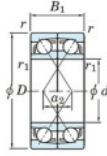

Roulement à bille simple rangée 7306-DF-JTEKT - 7306-DF-JTEKT

<https://www.123roulement.be/roulement-palier/roulement-bille/simple-rangee/7306-df-jtekt>

Boundary dimensions

Angular ball bearings Face to face (DF)

Bearing No.	Boundary dimensions(mm)					Basic load ratings(kN)		Fatigue load limit(kN)	factor	Limiting speeds(min-1)
	d	D	B	r1(min)	r2(min)	Cr	Cor			
7306DF	30	72	38	1.1	0.6	64.8	41.2	2.85	-	7300

CARACTÉRISTIQUES PRODUIT