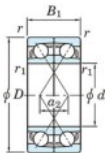

Roulement à bille simple rangée 7206-CDF-JTEKT - 7206-CDF-JTEKT

<https://www.123roulement.be/roulement-palier/roulement-bille/simple-rangee/7206-cdf-jtekt>

Boundary dimensions

Angular ball bearings Face to face (DF)

Bearing No.	Boundary dimensions(mm)					Basic load ratings(kN)		Fatigue load factor		Limiting speeds(min-1)
	d	D	B	r(min)	r1(min)	Cr	C0r	C0	f0	Grease Lub.
7206CDF	30	62	32	1	0.6	49.4	32	2.2	14	11000

CARACTÉRISTIQUES PRODUIT