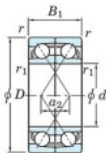

Roulement à bille simple rangée 7206-DF-JTEKT - 7206-DF-JTEKT

<https://www.123roulement.be/roulement-palier/roulement-bille/simple-rangee/7206-df-jtekt>

Boundary dimensions

Angular ball bearings Face to face (DF)

Bearing No.	Boundary dimensions(mm)					Basic load ratings(kN)		Fatigue load limit(kN)	Fatigue factor	Limiting speeds(min-1)
	d	D	B	r1(min)	r1(max)	Cr	Cor	C2	F0	Grease lub.
7206DF	30	62	32	1	0.6	45.7	29.7	1.95	-	8000