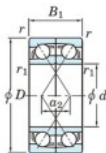

Roulement à bille simple rangée 7405-DF-JTEKT - 7405-DF-JTEKT

<https://www.123roulement.be/roulement-palier/roulement-bille/simple-rangee/7405-df-jtekt>

Boundary dimensions

Angular ball bearings Face to face (DF)

Bearing No.	Boundary dimensions(mm)					Basic load ratings(kN)		Fatigue load limit(kN)	Factor	Limiting speeds(min-1)
	d	D	B	r1(mm)	r2(mm)	Cr	Cor			
7405DF	25	80	42	1.5	1	86.6	51.5	4	-	5100

CARACTÉRISTIQUES PRODUIT