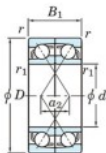

Roulement à bille simple rangée 7405-BDF-JTEKT - 7405-BDF-JTEKT

<https://www.123roulement.be/roulement-palier/roulement-bille/simple-rangee/7405-bdf-jtekt>

Boundary dimensions

Angular ball bearings Face to face (DF)

Bearing No.	Boundary dimensions(mm)				Basic load ratings(kN)		Fatigue load factor		Limiting speeds(min-1) Grease Lub.	
	d	D	B	r1(min)	Cr	C0r	f0			
7405BDF	25	80	42	1.5	1	80.4	47.8	3.4	-	4400

CARACTÉRISTIQUES PRODUIT