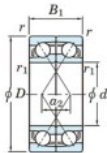

Roulement à bille simple rangée 7305-BDF-JTEKT - 7305-BDF-JTEKT

<https://www.123roulement.be/roulement-palier/roulement-bille/simple-rangee/7305-bdf-jtekt>

Boundary dimensions

Angular ball bearings Face to face (DF)

Bearing No.	Boundary dimensions(mm)						Basic load ratings(kN)		Fatigue load limit(kN)		factor	Limiting speeds(min-1)
	d	D	B	r(mm)	r1(mm)	Cr	Co _r	C ₁₀	C ₉₀			
7305BDF	25	62	34	1.1	0.6	49.5	29.2	2	-	-	6600	

CARACTÉRISTIQUES PRODUIT

Marque	JTEKT
N° Ean13	4549250199073
Diam. intérieur	25 mm
Diam. extérieur	62 mm
Epaisseur	34 mm
Vitesse limite	6600 rpm
Charge dynamique	49.5 kN
Charge statique	29.2 kN
Conditionnement	1