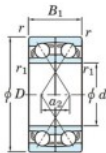

Roulement à bille simple rangée 7205-BDF-JTEKT - 7205-BDF-JTEKT

<https://www.123roulement.be/roulement-palier/roulement-bille/simple-rangee/7205-bdf-jtekt>

Boundary dimensions

Angular ball bearings Face to face (DF)

Bearing No.	Boundary dimensions(mm)					Basic load ratings(kN)		Fatigue load limit(kN) C ₁₀	factor f ₀	Limiting speeds(min-1) Grease lub.
	d	D	B	r1(min)	r2(min)	C _r	C _{0r}			
7205BDF	25	52	30	1	0.6	29.9	18.8	1.15	-	7300