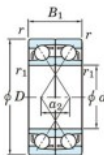

Roulement à bille simple rangée 7304-CDF-JTEKT - 7304-CDF-JTEKT

<https://www.123roulement.be/roulement-palier/roulement-bille/simple-rangee/7304-cdf-jtekt>

Boundary dimensions

Angular ball bearings Face to face (DF)

Bearing No.	Boundary dimensions(mm)						Basic load ratings(kN)		Fatigue load limit(kN)	factor	Limiting speeds(min-1)
	d	D	B	r (min)	r1 (min)	C _r	C _{0r}	r ₀ Grease lub.			
7304CDF	20	52	30	1.1	0.6	40.3	22.2	1.75	12.6	14000	

CARACTÉRISTIQUES PRODUIT

Marque	JTEKT
N° Ean13	3616060649522
Diam. intérieur	20 mm
Diam. extérieur	52 mm
Epaisseur	30 mm
Vitesse limite	14000 rpm
Charge dynamique	40.3 kN
Charge statique	22.2 kN
Conditionnement	1