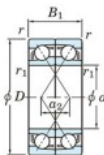

## Roulement à bille simple rangée 7304-CDF-JTEKT - 7304-CDF-JTEKT

<https://www.123roulement.be/roulement-palier/roulement-bille/simple-rangee/7304-cdf-jtekt>

Boundary dimensions

Angular ball bearings Face to face (DF)

Bearing No.	Boundary dimensions(mm)						Basic load ratings(kN)		Fatigue load limit(kN)	factor	Limiting speeds(min-1)
	d	D	B	r (min)	r1 (min)	r2 (min)	C <sub>r</sub>	C <sub>0r</sub>			
7304CDF	20	52	30	1.1	0.6		40.3	22.2	1.75	12.6	14000

### CARACTÉRISTIQUES PRODUIT

Marque	JTEKT
N° Ean13	3616060649522
Diam. intérieur	20 mm
Diam. extérieur	52 mm
Epaisseur	30 mm
Vitesse limite	14000 rpm
Charge dynamique	40.3 kN
Charge statique	22.2 kN
Conditionnement	1