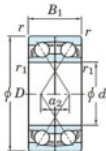

## Roulement à bille simple rangée 7304-BDF-JTEKT - 7304-BDF-JTEKT

<https://www.123roulement.be/roulement-palier/roulement-bille/simple-rangee/7304-bdf-jtekt>

Boundary dimensions

Angular ball bearings Face to face (DF)

Bearing No.	Boundary dimensions(mm)					Basic load ratings(kN)		Fatigue load limit(kN)	factor	Limiting speeds(min-1)
	d	D	B	r (min)	r1 (min)	Cr	Co <sub>r</sub>	Cu	f0	Grease lub
7304BDF	20	52	30	1.1	0.6	35.2	19.3	1.35	-	8000

### CARACTÉRISTIQUES PRODUIT

Marque	JTEKT
N° Ean13	4549250198946
Diam. intérieur	20 mm
Diam. extérieur	52 mm
Epaisseur	30 mm
Vitesse limite	8000 rpm
Charge dynamique	35.2 kN
Charge statique	19.3 kN
Conditionnement	1