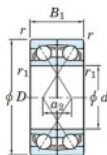

## Roulement à bille simple rangée 7303-CDF-JTEKT - 7303-CDF-JTEKT

<https://www.123roulement.be/roulement-palier/roulement-bille/simple-rangee/7303-cdf-jtekt>

Boundary dimensions

Angular ball bearings Face to face (DF)

Bearing No.	Boundary dimensions(mm)					Basic load ratings(kN)		Fatigue load limit(kN)		factor	Limiting speeds(min-1)
	d	D	B	r (min)	r1 (min)	C <sub>r</sub>	C <sub>0r</sub>	C <sub>10</sub>	C <sub>90</sub>		
7303CDF	17	47	28	1	0.6	32.2	16.8	1.3	12.6		16000

### CARACTÉRISTIQUES PRODUIT

Marque	JTEKT
N° Ean13	3616060649454
Diam. intérieur	17 mm
Diam. extérieur	47 mm
Epaisseur	28 mm
Vitesse limite	16000 rpm
Charge dynamique	32.2 kN
Charge statique	16.8 kN
Conditionnement	1