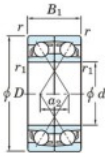

Roulement à bille simple rangée 7303-BDF-JTEKT - 7303-BDF-JTEKT

<https://www.123roulement.be/roulement-palier/roulement-bille/simple-rangee/7303-bdf-jtekt>

Boundary dimensions

Angular ball bearings Face to face (DF)

Bearing No.	Boundary dimensions(mm)					Basic load ratings(kN)		Fatigue load limit(kN) CU	factor f0	Limiting speeds(min-1) Grease lub.
	d	D	B	r (min)	r1 (min)	Cr	Co*			
7303BDF	17	47	28	1	0.6	30.1	16.2	1.15	-	8800