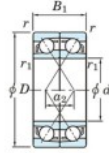

Roulement à bille simple rangée 7203-DF-JTEKT - 7203-DF-JTEKT

<https://www.123roulement.be/roulement-palier/roulement-bille/simple-rangee/7203-df-jtekt>

Boundary dimensions

Angular ball bearings Face to face (DF)

Bearing No.	Boundary dimensions(mm)					Basic load ratings(kN)		Fatigue load limit(kN) C _u	factor f ₀	Limiting speeds(min-1) Grease lub.
	d	D	B	r(min)	r1(min)	C _r	C _{0r}			
7203DF	17	40	24	0.6	0.3	20.6	11	0.77	-	13000

CARACTÉRISTIQUES PRODUIT

Marque	JTEKT
N° Ean13	4549250192951
Diam. intérieur	17 mm
Diam. intérieur	0.669" inch
Diam. extérieur	40 mm
Diam. extérieur	1.575" inch
Epaisseur	24 mm
Epaisseur	0.945" inch
Vitesse limite	13000 rpm
Charge dynamique	20.6 kN
Charge statique	11 kN
Conditionnement	1