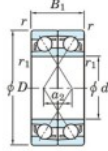

Roulement à bille simple rangée 7203-DF-JTEKT - 7203-DF-JTEKT

<https://www.123roulement.be/roulement-palier/roulement-bille/simple-rangee/7203-df-jtekt>

Boundary dimensions

Angular ball bearings Face to face (DF)

Bearing No.	Boundary dimensions(mm)					Basic load ratings(kN)		Fatigue load limit(kN) C _u	factor f ₀	Limiting speeds(min-1) Grease lub.
	d	D	B ₁	r ₁ (min)	r ₁ (min)	C _r	C _{0r}			
7203DF	17	40	24	0.6	0.3	20.6	11	0.77	-	13000

CARACTÉRISTIQUES PRODUIT

Marque	JTEKT
N° Ean13	4549250192951
Diam. intérieur	17 mm
Diam. intérieur	0.669" inch
Diam. extérieur	40 mm
Diam. extérieur	1.575" inch
Epaisseur	24 mm
Epaisseur	0.945" inch
Vitesse limite	13000 rpm
Charge dynamique	20.6 kN
Charge statique	11 kN
Conditionnement	1