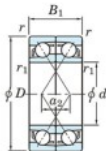

Roulement à bille simple rangée 7203-DF-JTEKT - 7203-DF-JTEKT

<https://www.123roulement.be/roulement-palier/roulement-bille/simple-rangee/7203-df-jtekt>

Boundary dimensions

Angular ball bearings Face to face (DF)

Bearing No.	Boundary dimensions(mm)					Basic load ratings(kN)		Fatigue load limit(kN) C _u	factor f ₀	Limiting speeds(min-1) Grease lub.
	d	D	B	r(min)	r1(min)	C _r	C _{0r}			
7203DF	17	40	24	0.6	0.3	20.6	11	0.77	-	13000

CARACTÉRISTIQUES PRODUIT

Marque	JTEKT
N° Ean13	4549250192951
Diam. intérieur	17 mm
Diam. intérieur	0.669" inch
Diam. extérieur	40 mm
Diam. extérieur	1.575" inch
Epaisseur	24 mm
Epaisseur	0.945" inch
Vitesse limite	13000 rpm
Charge dynamique	20.6 kN
Charge statique	11 kN
Conditionnement	1