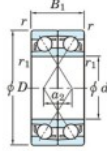

Roulement à bille simple rangée 7203-DF-JTEKT - 7203-DF-JTEKT

<https://www.123roulement.be/roulement-palier/roulement-bille/simple-rangee/7203-df-jtekt>

Boundary dimensions

Angular ball bearings Face to face (DF)

Bearing No.	Boundary dimensions(mm)					Basic load ratings(kN)		Fatigue load limit(kN) C _u	factor f ₀	Limiting speeds(min-1) Grease lub.
	d	D	B	r(min)	r1(min)	C _r	C _{0r}			
7203DF	17	40	24	0.6	0.3	20.6	11	0.77	-	13000

CARACTÉRISTIQUES PRODUIT

Marque	JTEKT
N° Ean13	4549250192951
Diam. intérieur	17 mm
Diam. intérieur	0.669" inch
Diam. extérieur	40 mm
Diam. extérieur	1.575" inch
Epaisseur	24 mm
Epaisseur	0.945" inch
Vitesse limite	13000 rpm
Charge dynamique	20.6 kN
Charge statique	11 kN
Conditionnement	1