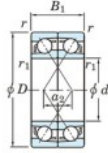

## Roulement à bille simple rangée 7203-DF-JTEKT - 7203-DF-JTEKT

<https://www.123roulement.be/roulement-palier/roulement-bille/simple-rangee/7203-df-jtekt>

Boundary dimensions

Angular ball bearings Face to face (DF)

| Bearing No. | Boundary dimensions(mm) |    |    |        |         | Basic load ratings(kN) |                 | Fatigue load limit(kN)<br>C <sub>u</sub> | factor<br>f <sub>0</sub> | Limiting speeds(min-1)<br>Grease lub. |
|-------------|-------------------------|----|----|--------|---------|------------------------|-----------------|--|--------------------------|---------------------------------------|
|             | d                       | D  | B  | r(min) | r1(min) | C <sub>r</sub>         | C <sub>0r</sub> |  |                          |                                       |
| 7203DF      | 17                      | 40 | 24 | 0.6    | 0.3     | 20.6                   | 11              | 0.77                                     | -                        | 13000                                 |

### CARACTÉRISTIQUES PRODUIT

|                  |               |
|------------------|---------------|
| Marque           | JTEKT         |
| N° Ean13         | 4549250192951 |
| Diam. intérieur  | 17 mm         |
| Diam. intérieur  | 0.669" inch   |
| Diam. extérieur  | 40 mm         |
| Diam. extérieur  | 1.575" inch   |
| Epaisseur        | 24 mm         |
| Epaisseur        | 0.945" inch   |
| Vitesse limite   | 13000 rpm     |
| Charge dynamique | 20.6 kN       |
| Charge statique  | 11 kN         |
| Conditionnement  | 1             |