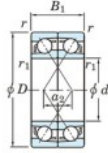

Roulement à bille simple rangée 7203-DF-JTEKT - 7203-DF-JTEKT

<https://www.123roulement.be/roulement-palier/roulement-bille/simple-rangee/7203-df-jtekt>

Boundary dimensions

Angular ball bearings Face to face (DF)

Bearing No.	Boundary dimensions(mm)					Basic load ratings(kN)		Fatigue load limit(kN) C _u	factor f ₀	Limiting speeds(min-1) Grease lub.
	d	D	B	r(min)	r1(min)	C _r	C _{0r}			
7203DF	17	40	24	0.6	0.3	20.6	11	0.77	-	13000

CARACTÉRISTIQUES PRODUIT

Marque	JTEKT
N° Ean13	4549250192951
Diam. intérieur	17 mm
Diam. intérieur	0.669" inch
Diam. extérieur	40 mm
Diam. extérieur	1.575" inch
Epaisseur	24 mm
Epaisseur	0.945" inch
Vitesse limite	13000 rpm
Charge dynamique	20.6 kN
Charge statique	11 kN
Conditionnement	1