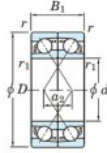

## Roulement à bille simple rangée 7203-DF-JTEKT - 7203-DF-JTEKT

<https://www.123roulement.be/roulement-palier/roulement-bille/simple-rangee/7203-df-jtekt>

Boundary dimensions

Angular ball bearings Face to face (DF)

Bearing No.	Boundary dimensions(mm)					Basic load ratings(kN)		Fatigue load limit(kN) C <sub>u</sub>	factor f <sub>0</sub>	Limiting speeds(min-1) Grease lub.
	d	D	B	r(min)	r1(min)	C <sub>r</sub>	C <sub>0r</sub>			
7203DF	17	40	24	0.6	0.3	20.6	11	0.77	-	13000

### CARACTÉRISTIQUES PRODUIT

Marque	JTEKT
N° Ean13	4549250192951
Diam. intérieur	17 mm
Diam. intérieur	0.669" inch
Diam. extérieur	40 mm
Diam. extérieur	1.575" inch
Epaisseur	24 mm
Epaisseur	0.945" inch
Vitesse limite	13000 rpm
Charge dynamique	20.6 kN
Charge statique	11 kN
Conditionnement	1