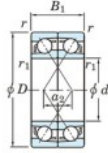

## Roulement à bille simple rangée 7203-DF-JTEKT - 7203-DF-JTEKT

<https://www.123roulement.be/roulement-palier/roulement-bille/simple-rangee/7203-df-jtekt>

Boundary dimensions

Angular ball bearings Face to face (DF)

Bearing No.	Boundary dimensions(mm)					Basic load ratings(kN)		Fatigue load limit(kN) C <sub>u</sub>	factor f <sub>0</sub>	Limiting speeds(min-1) Grease lub.
	d	D	B	r(min)	r1(min)	C <sub>r</sub>	C <sub>0r</sub>			
7203DF	17	40	24	0.6	0.3	20.6	11	0.77	-	13000

### CARACTÉRISTIQUES PRODUIT

Marque	JTEKT
N° Ean13	4549250192951
Diam. intérieur	17 mm
Diam. intérieur	0.669" inch
Diam. extérieur	40 mm
Diam. extérieur	1.575" inch
Epaisseur	24 mm
Epaisseur	0.945" inch
Vitesse limite	13000 rpm
Charge dynamique	20.6 kN
Charge statique	11 kN
Conditionnement	1