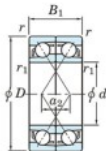

Roulement à bille simple rangée 7203-DF-JTEKT - 7203-DF-JTEKT

<https://www.123roulement.be/roulement-palier/roulement-bille/simple-rangee/7203-df-jtekt>

Boundary dimensions

Angular ball bearings Face to face (DF)

Bearing No.	Boundary dimensions(mm)					Basic load ratings(kN)		Fatigue load limit(kN) C _u	factor f ₀	Limiting speeds(min-1) Grease lub.
	d	D	B	r1(min)	r1(max)	C _r	C _{0r}			
7203DF	17	40	24	0.6	0.3	20.6	11	0.77	-	13000

CARACTÉRISTIQUES PRODUIT

Marque	JTEKT
N° Ean13	4549250192951
Diam. intérieur	17 mm
Diam. intérieur	0.669" inch
Diam. extérieur	40 mm
Diam. extérieur	1.575" inch
Epaisseur	24 mm
Epaisseur	0.945" inch
Vitesse limite	13000 rpm
Charge dynamique	20.6 kN
Charge statique	11 kN
Conditionnement	1