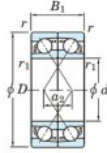

Roulement à bille simple rangée 7203-DF-JTEKT - 7203-DF-JTEKT

<https://www.123roulement.be/roulement-palier/roulement-bille/simple-rangee/7203-df-jtekt>

Boundary dimensions

Angular ball bearings Face to face (DF)

Bearing No.	Boundary dimensions(mm)					Basic load ratings(kN)		Fatigue load limit(kN) C _u	factor f ₀	Limiting speeds(min-1) Grease lub.
	d	D	B	r(min)	r1(min)	C _r	C _{0r}			
7203DF	17	40	24	0.6	0.3	20.6	11	0.77	-	13000

CARACTÉRISTIQUES PRODUIT

Marque	JTEKT
N° Ean13	4549250192951
Diam. intérieur	17 mm
Diam. intérieur	0.669" inch
Diam. extérieur	40 mm
Diam. extérieur	1.575" inch
Epaisseur	24 mm
Epaisseur	0.945" inch
Vitesse limite	13000 rpm
Charge dynamique	20.6 kN
Charge statique	11 kN
Conditionnement	1