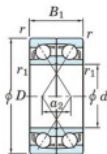

Roulement à bille simple rangée 7302-DF-JTEKT - 7302-DF-JTEKT

<https://www.123roulement.be/roulement-palier/roulement-bille/simple-rangee/7302-df-jtekt>

Boundary dimensions

Angular ball bearings Face to face (DF)

Bearing No.	Boundary dimensions(mm)					Basic load ratings(kN)		Fatigue load limit(kN) C10	factor f0	Limiting speeds(min-1) Grease lub.
	d	D	B	r (min)	r1 (min)	Cr	C0r			
7302DF	15	42	26	1	0.6	27.3	14.4	1.1	-	12000