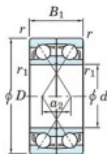

Roulement à bille simple rangée 7302-DF-JTEKT - 7302-DF-JTEKT

<https://www.123roulement.be/roulement-palier/roulement-bille/simple-rangee/7302-df-jtekt>

Boundary dimensions

Angular ball bearings Face to face (DF)

Bearing No.	Boundary dimensions(mm)					Basic load ratings(kN)		Fatigue load limit(kN) C ₁₀	factor f ₀	Limiting speeds(min-1) Grease lub.
	d	D	B	r (min)	r ₁ (min)	C _r	C _{0r}			
7302DF	15	42	26	1	0.6	27.3	14.4	1.1	-	12000