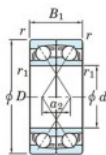

Roulement à bille simple rangée 7202-CDF-JTEKT - 7202-CDF-JTEKT

<https://www.123roulement.be/roulement-palier/roulement-bille/simple-rangee/7202-cdf-jtekt>

Boundary dimensions

Angular ball bearings Face to face (DF)

Bearing No.	Boundary dimensions(mm)					Basic load ratings(kN)		Fatigue load limit(kN)		Limiting speeds(min-1) Grease lub.
	d	D	B	r1(min)	r1(max)	Cr	Cor	Cr	Cor	
7202CDF	15	35	22	0.6	0.3	17.6	9.15	0.68	13.3	20000

CARACTÉRISTIQUES PRODUIT

Marque	JTEKT
N° Ean13	4549250192593
Diam. intérieur	15 mm
Diam. intérieur	0.591" inch
Diam. extérieur	35 mm
Diam. extérieur	1.378" inch
Epaisseur	22 mm
Epaisseur	0.866" inch
Vitesse limite	20000 rpm
Charge dynamique	17.6 kN
Charge statique	9.15 kN
Conditionnement	1