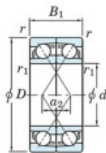

Roulement à bille simple rangée 7202-CDF-JTEKT - 7202-CDF-JTEKT

<https://www.123roulement.be/roulement-palier/roulement-bille/simple-rangee/7202-cdf-jtekt>

Boundary dimensions

Angular ball bearings Face to face (DF)

Bearing No.	Boundary dimensions(mm)					Basic load ratings(kN)		Fatigue load factor		Limiting speeds(min-1)
	d	D	B	r1(min)	r1(max)	Cr	Cor	C0	f0	Grease lub.
7202CDF	15	35	22	0.6	0.3	17.6	9.15	0.68	13.3	20000

CARACTÉRISTIQUES PRODUIT

Marque	JTEKT
N° Ean13	4549250192593
Diam. intérieur	15 mm
Diam. intérieur	0.591" inch
Diam. extérieur	35 mm
Diam. extérieur	1.378" inch
Epaisseur	22 mm
Epaisseur	0.866" inch
Vitesse limite	20000 rpm
Charge dynamique	17.6 kN
Charge statique	9.15 kN
Conditionnement	1