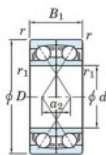

## Roulement à bille simple rangée 7202-CDF-JTEKT - 7202-CDF-JTEKT

<https://www.123roulement.be/roulement-palier/roulement-bille/simple-rangee/7202-cdf-jtekt>

Boundary dimensions

Angular ball bearings Face to face (DF)

Bearing No.	Boundary dimensions(mm)					Basic load ratings(kN)		Fatigue load limit(kN)		Limiting speeds(min-1) Grease lub.
	d	D	B	r1(min)	r1(max)	Cr	Cor	C0	f0	
7202CDF	15	35	22	0.6	0.3	17.6	9.15	0.68	13.3	20000

### CARACTÉRISTIQUES PRODUIT

Marque	JTEKT
N° Ean13	4549250192593
Diam. intérieur	15 mm
Diam. intérieur	0.591" inch
Diam. extérieur	35 mm
Diam. extérieur	1.378" inch
Epaisseur	22 mm
Epaisseur	0.866" inch
Vitesse limite	20000 rpm
Charge dynamique	17.6 kN
Charge statique	9.15 kN
Conditionnement	1