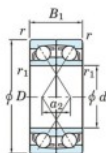

Roulement à bille simple rangée 7202-CDF-JTEKT - 7202-CDF-JTEKT

<https://www.123roulement.be/roulement-palier/roulement-bille/simple-rangee/7202-cdf-jtekt>

Boundary dimensions

Angular ball bearings Face to face (DF)

Bearing No.	Boundary dimensions(mm)					Basic load ratings(kN)		Fatigue load limit(kN)		Limiting speeds(min-1) Grease lub.
	d	D	B	r1(min)	r1(max)	Cr	Cor	C0	f0	
7202CDF	15	35	22	0.6	0.3	17.6	9.15	0.68	13.3	20000

CARACTÉRISTIQUES PRODUIT

Marque	JTEKT
N° Ean13	4549250192593
Diam. intérieur	15 mm
Diam. intérieur	0.591" inch
Diam. extérieur	35 mm
Diam. extérieur	1.378" inch
Epaisseur	22 mm
Epaisseur	0.866" inch
Vitesse limite	20000 rpm
Charge dynamique	17.6 kN
Charge statique	9.15 kN
Conditionnement	1