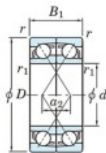

Roulement à bille simple rangée 7202-CDF-JTEKT - 7202-CDF-JTEKT

<https://www.123roulement.be/roulement-palier/roulement-bille/simple-rangee/7202-cdf-jtekt>

Boundary dimensions

Angular ball bearings Face to face (DF)

Bearing No.	Boundary dimensions(mm)					Basic load ratings(kN)		Fatigue load limit(kN)		Limiting speeds(min-1) Grease lub.
	d	D	B	r1(min)	r1(max)	Cr	Cor	C0	f0	
7202CDF	15	35	22	0.6	0.3	17.6	9.15	0.68	13.3	20000

CARACTÉRISTIQUES PRODUIT

Marque	JTEKT
N° Ean13	4549250192593
Diam. intérieur	15 mm
Diam. intérieur	0.591" inch
Diam. extérieur	35 mm
Diam. extérieur	1.378" inch
Epaisseur	22 mm
Epaisseur	0.866" inch
Vitesse limite	20000 rpm
Charge dynamique	17.6 kN
Charge statique	9.15 kN
Conditionnement	1