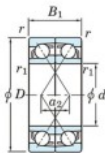

## Roulement à bille simple rangée 7202-CDF-JTEKT - 7202-CDF-JTEKT

<https://www.123roulement.be/roulement-palier/roulement-bille/simple-rangee/7202-cdf-jtekt>

Boundary dimensions

Angular ball bearings Face to face (DF)

Bearing No.	Boundary dimensions(mm)					Basic load ratings(kN)		Fatigue load limit(kN)		Limiting speeds(min-1) Grease lub.
	d	D	B	r1(min)	r1(max)	Cr	Cor	C0	f0	
7202CDF	15	35	22	0.6	0.3	17.6	9.15	0.68	13.3	20000

### CARACTÉRISTIQUES PRODUIT

Marque	JTEKT
N° Ean13	4549250192593
Diam. intérieur	15 mm
Diam. intérieur	0.591" inch
Diam. extérieur	35 mm
Diam. extérieur	1.378" inch
Epaisseur	22 mm
Epaisseur	0.866" inch
Vitesse limite	20000 rpm
Charge dynamique	17.6 kN
Charge statique	9.15 kN
Conditionnement	1