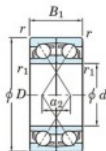

Roulement à bille simple rangée 7202-CDF-JTEKT - 7202-CDF-JTEKT

<https://www.123roulement.be/roulement-palier/roulement-bille/simple-rangee/7202-cdf-jtekt>

Boundary dimensions

Angular ball bearings Face to face (DF)

Bearing No.	Boundary dimensions(mm)					Basic load ratings(kN)		Fatigue load limit(kN)		Limiting speeds(min-1) Grease lub.
	d	D	B	r1(min)	r1(max)	Cr	Cor	C0	f0	
7202CDF	15	35	22	0.6	0.3	17.6	9.15	0.68	13.3	20000

CARACTÉRISTIQUES PRODUIT

Marque	JTEKT
N° Ean13	4549250192593
Diam. intérieur	15 mm
Diam. intérieur	0.591" inch
Diam. extérieur	35 mm
Diam. extérieur	1.378" inch
Epaisseur	22 mm
Epaisseur	0.866" inch
Vitesse limite	20000 rpm
Charge dynamique	17.6 kN
Charge statique	9.15 kN
Conditionnement	1