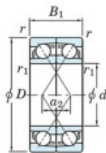

Roulement à bille simple rangée 7202-CDF-JTEKT - 7202-CDF-JTEKT

<https://www.123roulement.be/roulement-palier/roulement-bille/simple-rangee/7202-cdf-jtekt>

Boundary dimensions

Angular ball bearings Face to face (DF)

| Bearing No. | Boundary dimensions(mm) | | | | | Basic load ratings(kN) | | Fatigue load limit(kN) | | Limiting speeds(min-1) Grease lub. |
|-------------|-------------------------|----|----|---------|---------|------------------------|------|------------------------|------|---------------------------------------|
| | d | D | B | r1(min) | r1(max) | Cr | Cor | C0 | f0 | |
| 7202CDF | 15 | 35 | 22 | 0.6 | 0.3 | 17.6 | 9.15 | 0.68 | 13.3 | 20000 |

CARACTÉRISTIQUES PRODUIT

| | |
|------------------|---------------|
| Marque | JTEKT |
| N° Ean13 | 4549250192593 |
| Diam. intérieur | 15 mm |
| Diam. intérieur | 0.591" inch |
| Diam. extérieur | 35 mm |
| Diam. extérieur | 1.378" inch |
| Epaisseur | 22 mm |
| Epaisseur | 0.866" inch |
| Vitesse limite | 20000 rpm |
| Charge dynamique | 17.6 kN |
| Charge statique | 9.15 kN |
| Conditionnement | 1 |