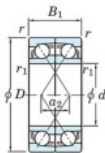

Roulement à bille simple rangée 7202-CDF-JTEKT - 7202-CDF-JTEKT

<https://www.123roulement.be/roulement-palier/roulement-bille/simple-rangee/7202-cdf-jtekt>

Boundary dimensions

Angular ball bearings Face to face (DF)

Bearing No.	Boundary dimensions(mm)					Basic load ratings(kN)		Fatigue load factor		Limiting speeds(min-1)
	d	D	B	r1(min)	r1(max)	Cr	Cor	C0	f0	Grease lub.
7202CDF	15	35	22	0.6	0.3	17.6	9.15	0.68	13.3	20000

CARACTÉRISTIQUES PRODUIT

Marque	JTEKT
N° Ean13	4549250192593
Diam. intérieur	15 mm
Diam. intérieur	0.591" inch
Diam. extérieur	35 mm
Diam. extérieur	1.378" inch
Epaisseur	22 mm
Epaisseur	0.866" inch
Vitesse limite	20000 rpm
Charge dynamique	17.6 kN
Charge statique	9.15 kN
Conditionnement	1