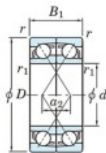

## Roulement à bille simple rangée 7202-CDF-JTEKT - 7202-CDF-JTEKT

<https://www.123roulement.be/roulement-palier/roulement-bille/simple-rangee/7202-cdf-jtekt>

Boundary dimensions

Angular ball bearings Face to face (DF)

Bearing No.	Boundary dimensions(mm)					Basic load ratings(kN)		Fatigue load limit(kN)		Limiting speeds(min-1) Grease lub.
	d	D	B	r1(min)	r1(max)	Cr	Cor	C0	f0	
7202CDF	15	35	22	0.6	0.3	17.6	9.15	0.68	13.3	20000

### CARACTÉRISTIQUES PRODUIT

Marque	JTEKT
N° Ean13	4549250192593
Diam. intérieur	15 mm
Diam. intérieur	0.591" inch
Diam. extérieur	35 mm
Diam. extérieur	1.378" inch
Epaisseur	22 mm
Epaisseur	0.866" inch
Vitesse limite	20000 rpm
Charge dynamique	17.6 kN
Charge statique	9.15 kN
Conditionnement	1