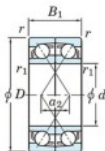

Roulement à bille simple rangée 7202-CDF-JTEKT - 7202-CDF-JTEKT

<https://www.123roulement.be/roulement-palier/roulement-bille/simple-rangee/7202-cdf-jtekt>

Boundary dimensions

Angular ball bearings Face to face (DF)

Bearing No.	Boundary dimensions(mm)					Basic load ratings(kN)		Fatigue load limit(kN)		Limiting speeds(min-1) Grease lub.
	d	D	B	r1(min)	r1(max)	Cr	Cor	C0	f0	
7202CDF	15	35	22	0.6	0.3	17.6	9.15	0.68	13.3	20000

CARACTÉRISTIQUES PRODUIT

Marque	JTEKT
N° Ean13	4549250192593
Diam. intérieur	15 mm
Diam. intérieur	0.591" inch
Diam. extérieur	35 mm
Diam. extérieur	1.378" inch
Epaisseur	22 mm
Epaisseur	0.866" inch
Vitesse limite	20000 rpm
Charge dynamique	17.6 kN
Charge statique	9.15 kN
Conditionnement	1