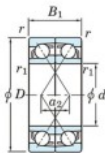

Roulement à bille simple rangée 7202-CDF-JTEKT - 7202-CDF-JTEKT

<https://www.123roulement.be/roulement-palier/roulement-bille/simple-rangee/7202-cdf-jtekt>

Boundary dimensions

Angular ball bearings Face to face (DF)

Bearing No.	Boundary dimensions(mm)					Basic load ratings(kN)		Fatigue load limit(kN)		Limiting speeds(min-1) Grease lub.
	d	D	B	r1(min)	r1(max)	Cr	Cor	C0	f0	
7202CDF	15	35	22	0.6	0.3	17.6	9.15	0.68	13.3	20000

CARACTÉRISTIQUES PRODUIT

Marque	JTEKT
N° Ean13	4549250192593
Diam. intérieur	15 mm
Diam. intérieur	0.591" inch
Diam. extérieur	35 mm
Diam. extérieur	1.378" inch
Epaisseur	22 mm
Epaisseur	0.866" inch
Vitesse limite	20000 rpm
Charge dynamique	17.6 kN
Charge statique	9.15 kN
Conditionnement	1