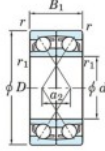

Roulement à bille simple rangée 7202-CDF-JTEKT - 7202-CDF-JTEKT

<https://www.123roulement.be/roulement-palier/roulement-bille/simple-rangee/7202-cdf-jtekt>

Boundary dimensions

Angular ball bearings Face to face (DF)

Bearing No.	Boundary dimensions(mm)					Basic load ratings(kN)		Fatigue load limit(kN)		Limiting speeds(min-1) Grease lub.
	d	D	B	r1(min)	r1(max)	Cr	Cor	C0	f0	
7202CDF	15	35	22	0.6	0.3	17.6	9.15	0.68	13.3	20000

CARACTÉRISTIQUES PRODUIT

Marque	JTEKT
N° Ean13	4549250192593
Diam. intérieur	15 mm
Diam. intérieur	0.591" inch
Diam. extérieur	35 mm
Diam. extérieur	1.378" inch
Epaisseur	22 mm
Epaisseur	0.866" inch
Vitesse limite	20000 rpm
Charge dynamique	17.6 kN
Charge statique	9.15 kN
Conditionnement	1