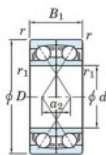

Roulement à bille simple rangée 7202-CDF-JTEKT - 7202-CDF-JTEKT

<https://www.123roulement.be/roulement-palier/roulement-bille/simple-rangee/7202-cdf-jtekt>

Boundary dimensions

Angular ball bearings Face to face (DF)

Bearing No.	Boundary dimensions(mm)					Basic load ratings(kN)		Fatigue load limit(kN)		Limiting speeds(min-1) Grease lub.
	d	D	B	r1(min)	r1(max)	Cr	Cor	C0	f0	
7202CDF	15	35	22	0.6	0.3	17.6	9.15	0.68	13.3	20000

CARACTÉRISTIQUES PRODUIT

Marque	JTEKT
N° Ean13	4549250192593
Diam. intérieur	15 mm
Diam. intérieur	0.591" inch
Diam. extérieur	35 mm
Diam. extérieur	1.378" inch
Epaisseur	22 mm
Epaisseur	0.866" inch
Vitesse limite	20000 rpm
Charge dynamique	17.6 kN
Charge statique	9.15 kN
Conditionnement	1