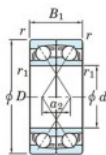

Roulement à bille simple rangée 7202-CDF-JTEKT - 7202-CDF-JTEKT

<https://www.123roulement.be/roulement-palier/roulement-bille/simple-rangee/7202-cdf-jtekt>

Boundary dimensions

Angular ball bearings Face to face (DF)

Bearing No.	Boundary dimensions(mm)					Basic load ratings(kN)		Fatigue load limit(kN)		Limiting speeds(min-1) Grease lub.
	d	D	B	r1(min)	r1(max)	Cr	Cor	Ca	Ca10	
7202CDF	15	35	22	0.6	0.3	17.6	9.15	0.68	13.3	20000

CARACTÉRISTIQUES PRODUIT

Marque	JTEKT
N° Ean13	4549250192593
Diam. intérieur	15 mm
Diam. intérieur	0.591" inch
Diam. extérieur	35 mm
Diam. extérieur	1.378" inch
Epaisseur	22 mm
Epaisseur	0.866" inch
Vitesse limite	20000 rpm
Charge dynamique	17.6 kN
Charge statique	9.15 kN
Conditionnement	1