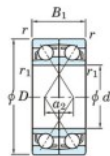

## Roulement à bille simple rangée 7301-DF-JTEKT - 7301-DF-JTEKT

<https://www.123roulement.be/roulement-palier/roulement-bille/simple-rangee/7301-df-jtekt>

Boundary dimensions

Angular ball bearings Face to face (DF)

Bearing No.	Boundary dimensions(mm)					Basic load ratings(kN)			Fatigue load limit(kN) C <sub>10</sub>	factor f <sub>0</sub>	Limiting speeds(min-1) Grease lub.
	d	D	B	r1(min)	r1(max)	C <sub>r</sub>	C <sub>0r</sub>	C <sub>10</sub>			
7301DF	12	37	24	1	0.6	22.7	10.5	0.82	-	16000	

### CARACTÉRISTIQUES PRODUIT

Marque	JTEKT
N° Ean13	3616060649362
Diam. intérieur	12 mm
Diam. extérieur	37 mm
Epaisseur	24 mm
Vitesse limite	16000 rpm
Charge dynamique	22.7 kN
Charge statique	10.5 kN
Conditionnement	1