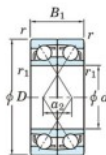

## Roulement à bille simple rangée 7201-DF-JTEKT - 7201-DF-JTEKT

<https://www.123roulement.be/roulement-palier/roulement-bille/simple-rangee/7201-df-jtekt>

Boundary dimensions

Angular ball bearings Face to face (DF)

Bearing No.	Boundary dimensions(mm)					Basic load ratings(kN)		Fatigue load limit(kN)	factor	Limiting speeds(min-1)
	d	D	B	r (min)	r1 (min)	C <sub>r</sub>	C <sub>0r</sub>			
7201DF	12	32	20	0.6	0.3	16.2	8.05	0.62	-	17000

### CARACTÉRISTIQUES PRODUIT

Marque	JTEKT
N° Ean13	4549250317248
Diam. intérieur	12 mm
Diam. extérieur	32 mm
Epaisseur	20 mm
Vitesse limite	17000 rpm
Charge dynamique	16.2 kN
Charge statique	8.05 kN
Conditionnement	1