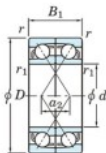

Roulement à bille simple rangée 7300-DF-JTEKT - 7300-DF-JTEKT

<https://www.123roulement.be/roulement-palier/roulement-bille/simple-rangee/7300-df-jtekt>

Boundary dimensions

Angular ball bearings Face to face (DF)

Bearing No.	Boundary dimensions(mm)					Basic load ratings(kN)		Fatigue load limit(kN)	factor	Limiting speeds(min-1)
	d	D	B	r1(mm)	r2(mm)	Cr	Cor			
7300DF	10	35	22	0.6	0.3	18.9	8.6	0.68	-	16000

CARACTÉRISTIQUES PRODUIT