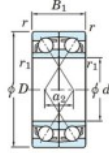

## Roulement à bille simple rangée 7200-CDF-JTEKT - 7200-CDF-JTEKT

<https://www.123roulement.be/roulement-palier/roulement-bille/simple-rangee/7200-cdf-jtekt>

Boundary dimensions

Angular ball bearings Face to face (DF)

Bearing No.	Boundary dimensions(mm)					Basic load ratings(kN)		Fatigue load limit(kN)		Limiting speeds(min-1)
	d	D	B	r (min)	r1 (min)	Cr	C0r	C0	r0	
7200CDF	10	30	18	0.6	0.3	11.8	5.85	0.3	13.4	25000

### CARACTÉRISTIQUES PRODUIT

Marque	JTEKT
N° Ean13	3616060649317
Diam. intérieur	10 mm
Diam. intérieur	0.394" inch
Diam. extérieur	30 mm
Diam. extérieur	1.181" inch
Epaisseur	18 mm
Epaisseur	0.709" inch
Vitesse limite	25000 rpm
Charge dynamique	11.8 kN
Charge statique	5.85 kN
Conditionnement	1