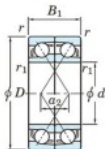

## Roulement à bille simple rangée 7200-BDF-JTEKT - 7200-BDF-JTEKT

<https://www.123roulement.be/roulement-palier/roulement-bille/simple-rangee/7200-bdf-jtekt>

Boundary dimensions

Angular ball bearings Face to face (DF)

| Bearing No. | Boundary dimensions(mm) |    |    |        |         | Basic load ratings(kN) |      | Fatigue   | factor | Limiting speeds(min-1) |
|-------------|-------------------------|----|----|--------|---------|------------------------|------|-----------|--------|------------------------|
|             | d                       | D  | B  | r1(mm) | r11(mm) | C0                     | C00  | limit(kN) |        |                        |
| 7200BDF     | 10                      | 30 | 18 | 0.6    | 0.3     | 10.1                   | 5.05 | 0.26      | -      | 14000<br>Grease lub.   |

### CARACTÉRISTIQUES PRODUIT

|                  |               |
|------------------|---------------|
| Marque           | JTEKT         |
| N° Ean13         | 3616060649294 |
| Diam. intérieur  | 10 mm         |
| Diam. extérieur  | 30 mm         |
| Epaisseur        | 18 mm         |
| Vitesse limite   | 14000 rpm     |
| Charge dynamique | 10.1 kN       |
| Charge statique  | 5.05 kN       |
| Conditionnement  | 1             |