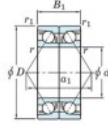

Roulement à bille simple rangée 70-530-DB-FY-JTEKT - 70-530-DB-FY-JTEKT

<https://www.123roulement.be/roulement-palier/roulement-bille/simple-rangee/70-530-db-fy-jtekt>

Boundary dimensions

Bearing No.	Boundary dimensions(mm)					Basic load ratings(kN)		Fatigue load limit(kN)	factor	Limiting speeds(min-1)
	d	D	B	r1(max)	r1(min)	C0	C0r	C0r		
70/530DB FY	530	780	224	6	3	-	3620	-	-	440

CARACTÉRISTIQUES PRODUIT

Marque	JTEKT
N° Ean13	3616060649287
Diam. intérieur	530 mm
Diam. extérieur	780 mm
Epaisseur	224 mm
Vitesse limite	440 rpm
Charge statique	3620 kN
Conditionnement	1

contact@123roulement.be

02 808 18 02

CRT4 de Lesquin 60 Rue Du Haut De Sainghin 59273 Fretin FRANCE