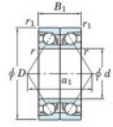

Roulement à bille simple rangée 7076-BDB-FY-JTEKT - 7076-BDB-FY-JTEKT

<https://www.123roulement.be/roulement-palier/roulement-bille/simple-rangee/7076-bdb-fy-jtekt>

Boundary dimensions

Bearing No.	Boundary dimensions(mm)						Basic load ratings(kN)		Fatigue load limit(kN) C₁₀	factor	Limiting speeds(min-1) Grease Lub.
	d	D	B	r1(mm)	r2(mm)	C₀	C₀₀				
7076BDB FY	380	560	164	5	2	959	1740	41.5	10	560	

CARACTÉRISTIQUES PRODUIT

Marque	JTEKT
N° Ean13	3616060649263
Diam. intérieur	380 mm
Diam. intérieur	14.961" inch
Diam. extérieur	560 mm
Diam. extérieur	22.047" inch
Epaisseur	164 mm
Epaisseur	6.457" inch
Vitesse limite	560 rpm
Charge dynamique	959 kN
Charge statique	1740 kN
Conditionnement	1

contact@123roulement.be

02 808 18 02

CRT4 de Lesquin 60 Rue Du Haut De Sainghin 59273 Fretin FRANCE