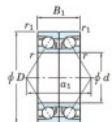

Roulement à bille simple rangée 7076-BDB-FY-JTEKT - 7076-BDB-FY-JTEKT

<https://www.123roulement.be/roulement-palier/roulement-bille/simple-rangee/7076-bdb-fy-jtekt>

Boundary dimensions

Bearing No.	Boundary dimensions(mm)						Basic load ratings(kN)		Fatigue load limit(kN) C₁₀	factor	Limiting speeds(min-1) Grease Lub.
	d	D	B	r1(mm)	r2(mm)	C₀	C₀₀				
7076BDB FY	380	560	164	5	2	959	1740	41.5	-	560	

CARACTÉRISTIQUES PRODUIT

Marque	JTEKT
N° Ean13	3616060649263
Diam. intérieur	380 mm
Diam. intérieur	14.961" inch
Diam. extérieur	560 mm
Diam. extérieur	22.047" inch
Epaisseur	164 mm
Epaisseur	6.457" inch
Vitesse limite	560 rpm
Charge dynamique	959 kN
Charge statique	1740 kN
Conditionnement	1

contact@123roulement.be

02 808 18 02

CRT4 de Lesquin 60 Rue Du Haut De Sainghin 59273 Fretin FRANCE