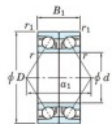

Roulement à bille simple rangée 7076-BDB-FY-JTEKT - 7076-BDB-FY-JTEKT

<https://www.123roulement.be/roulement-palier/roulement-bille/simple-rangee/7076-bdb-fy-jtekt>

Boundary dimensions

Bearing No.	Boundary dimensions(mm)						Basic load ratings(kN)		Fatigue load limit(kN) C₁₀	factor f₀	Limiting speeds(min-1) Grease Lub.
	d	D	B	r1(mm)	r2(mm)	C₀	C₀₀				
7076BDB FY	380	560	164	5	2	959	1740	41.5	-	560	

CARACTÉRISTIQUES PRODUIT

Marque	JTEKT
N° Ean13	3616060649263
Diam. intérieur	380 mm
Diam. intérieur	14.961" inch
Diam. extérieur	560 mm
Diam. extérieur	22.047" inch
Epaisseur	164 mm
Epaisseur	6.457" inch
Vitesse limite	560 rpm
Charge dynamique	959 kN
Charge statique	1740 kN
Conditionnement	1

contact@123roulement.be

02 808 18 02

CRT4 de Lesquin 60 Rue Du Haut De Sainghin 59273 Fretin FRANCE