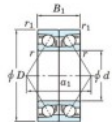

Roulement à bille simple rangée 7076-BDB-FY-JTEKT - 7076-BDB-FY-JTEKT

<https://www.123roulement.be/roulement-palier/roulement-bille/simple-rangee/7076-bdb-fy-jtekt>

Boundary dimensions

Bearing No.	Boundary dimensions(mm)						Basic load ratings(kN)		Fatigue load limit(kN) C₁₀	factor f₀	Limiting speeds(min-1) Grease Lub.
	d	D	B	r1(mm)	r2(mm)	C₀	C₀₀				
7076BDB FY	380	560	164	5	2	959	1740	41.5	-	560	

CARACTÉRISTIQUES PRODUIT

Marque	JTEKT
N° Ean13	3616060649263
Diam. intérieur	380 mm
Diam. intérieur	14.961" inch
Diam. extérieur	560 mm
Diam. extérieur	22.047" inch
Epaisseur	164 mm
Epaisseur	6.457" inch
Vitesse limite	560 rpm
Charge dynamique	959 kN
Charge statique	1740 kN
Conditionnement	1

contact@123roulement.be

02 808 18 02

CRT4 de Lesquin 60 Rue Du Haut De Sainghin 59273 Fretin FRANCE