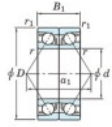

Roulement à bille simple rangée 7076-BDB-FY-JTEKT - 7076-BDB-FY-JTEKT

<https://www.123roulement.be/roulement-palier/roulement-bille/simple-rangee/7076-bdb-fy-jtekt>

Boundary dimensions

Bearing No.	Boundary dimensions(mm)						Basic load ratings(kN)		Fatigue load limit(kN)	factor	Limiting speeds(min-1)
	d	D	B	r1(mm)	r2(mm)	C0	C00	Grease LUB			
7076BDB FY	380	560	164	5	2	959	1740	41.5	-	560	

CARACTÉRISTIQUES PRODUIT

Marque	JTEKT
N° Ean13	3616060649263
Diam. intérieur	380 mm
Diam. intérieur	14.961" inch
Diam. extérieur	560 mm
Diam. extérieur	22.047" inch
Epaisseur	164 mm
Epaisseur	6.457" inch
Vitesse limite	560 rpm
Charge dynamique	959 kN
Charge statique	1740 kN
Conditionnement	1

contact@123roulement.be

02 808 18 02

CRT4 de Lesquin 60 Rue Du Haut De Sainghin 59273 Fretin FRANCE