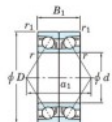

Roulement à bille simple rangée 7076-BDB-FY-JTEKT - 7076-BDB-FY-JTEKT

<https://www.123roulement.be/roulement-palier/roulement-bille/simple-rangee/7076-bdb-fy-jtekt>

Boundary dimensions

Bearing No.	Boundary dimensions(mm)						Basic load ratings(kN)		Fatigue load limit(kN) C₁₀	factor f₀	Limiting speeds(min-1) Grease Lub.
	d	D	B	r1(mm)	r2(mm)	C₀	C₀₀				
7076BDB FY	380	560	164	5	2	959	1740	41.5	-	560	

CARACTÉRISTIQUES PRODUIT

Marque	JTEKT
N° Ean13	3616060649263
Diam. intérieur	380 mm
Diam. intérieur	14.961" inch
Diam. extérieur	560 mm
Diam. extérieur	22.047" inch
Epaisseur	164 mm
Epaisseur	6.457" inch
Vitesse limite	560 rpm
Charge dynamique	959 kN
Charge statique	1740 kN
Conditionnement	1

contact@123roulement.be

02 808 18 02

CRT4 de Lesquin 60 Rue Du Haut De Sainghin 59273 Fretin FRANCE