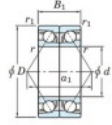

Roulement à bille simple rangée 7072-BDB-FY-JTEKT - 7072-BDB-FY-JTEKT

<https://www.123roulement.be/roulement-palier/roulement-bille/simple-rangee/7072-bdb-fy-jtekt>

Boundary dimensions

Bearing No.	Boundary dimensions(mm)						Basic load ratings(kN)		Fatigue load	factor	Limiting
	d	D	B	r1(mm)	r2(mm)	Cr	CO	lim(kN)	10	speed(min-1)	
7072BDB FY	360	540	164	5	2	937	1650	40.1	-	600	

CARACTÉRISTIQUES PRODUIT

Marque	JTEKT
N° Ean13	3616060649249
Diam. intérieur	360 mm
Diam. extérieur	540 mm
Epaisseur	164 mm
Vitesse limite	600 rpm
Charge dynamique	937 kN
Charge statique	1650 kN
Conditionnement	1

contact@123roulement.be

02 808 18 02

CRT4 de Lesquin 60 Rue Du Haut De Sainghin 59273 Fretin FRANCE