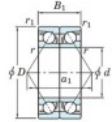

Roulement à bille simple rangée 7068-DB-FY-JTEKT - 7068-DB-FY-JTEKT

<https://www.123roulement.be/roulement-palier/roulement-bille/simple-rangee/7068-db-fy-jtekt>

Boundary dimensions

Bearing No.	Boundary dimensions(mm)					Basic load ratings(kN)		Fatigue load limit(kN) C₁₀	Factor B₁₀	Limiting speeds(min-1) Grease lub
	d	D	B	r1(max)	r1(min)	C₀	C_{0B}			
7068DB FY	340	520	164	5	2	1020	1720	42.9	-	860

CARACTÉRISTIQUES PRODUIT

Marque	JTEKT
N° Ean13	3616060649232
Diam. intérieur	340 mm
Diam. extérieur	520 mm
Epaisseur	164 mm
Vitesse limite	860 rpm
Charge dynamique	1020 kN
Charge statique	1720 kN
Conditionnement	1

contact@123roulement.be

02 808 18 02

CRT4 de Lesquin 60 Rue Du Haut De Sainghin 59273 Fretin FRANCE