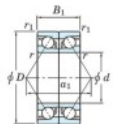

Roulement à bille simple rangée 7064-BDB-FY-JTEKT - 7064-BDB-FY-JTEKT

<https://www.123roulement.be/roulement-palier/roulement-bille/simple-rangee/7064-bdb-fy-jtekt>

Boundary dimensions

Bearing No.	Boundary dimensions(mm)					Basic load ratings(kN)		Fatigue load limit(kN)	factor	Limiting speeds(min-1)
	d	D	B	r1(min)	r1(max)	Cr	C0r			
7064BDB FY	320	480	148	4	1.5	795	1300	33.6	-	710

CARACTÉRISTIQUES PRODUIT

Marque	JTEKT
N° Ean13	3616060649201
Diam. intérieur	320 mm
Diam. extérieur	480 mm
Epaisseur	148 mm
Vitesse limite	710 rpm
Charge dynamique	795 kN
Charge statique	1300 kN
Conditionnement	1

contact@123roulement.be

02 808 18 02

CRT4 de Lesquin 60 Rue Du Haut De Sainghin 59273 Fretin FRANCE