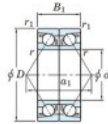

Roulement à bille simple rangée 7056-BDB-FY-JTEKT - 7056-BDB-FY-JTEKT

<https://www.123roulement.be/roulement-palier/roulement-bille/simple-rangee/7056-bdb-fy-jtekt>

Boundary dimensions

Bearing No.	Boundary dimensions(mm)					Basic load ratings(kN)		Fatigue load	factor	Limiting speeds(min-1)
	d	D	B	r1(mm)	r2(mm)	Cr	C0r	lim(kN)		
7056BDB FY	280	420	130	4	1.5	623	906	26.2	-	Grease Lub. 850

CARACTÉRISTIQUES PRODUIT

Marque	JTEKT
N° Ean13	3616060649164
Diam. intérieur	280 mm
Diam. intérieur	11.024" inch
Diam. extérieur	420 mm
Diam. extérieur	16.535" inch
Epaisseur	130 mm
Epaisseur	5.118" inch
Vitesse limite	850 rpm
Charge dynamique	623 kN
Charge statique	906 kN
Conditionnement	1

contact@123roulement.be

02 808 18 02

CRT4 de Lesquin 60 Rue Du Haut De Sainghin 59273 Fretin FRANCE