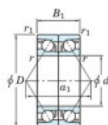

Roulement à bille simple rangée 7052-DB-FY-JTEKT - 7052-DB-FY-JTEKT

<https://www.123roulement.be/roulement-palier/roulement-bille/simple-rangee/7052-db-fy-jtekt>

Boundary dimensions

Bearing No.	Boundary dimensions(mm)					Basic load ratings(kN)		Fatigue load limit(kN)	factor	Limiting speeds(min-1)
	d	D	B	r1(mm)	r2(mm)	Cr	Cor	lim		
7052DB FY	260	400	130	4	1.5	661	956	27.1	-	1200

CARACTÉRISTIQUES PRODUIT

Marque	JTEKT
N° Ean13	3616060649157
Diam. intérieur	260 mm
Diam. extérieur	400 mm
Epaisseur	130 mm
Vitesse limite	910 rpm
Charge dynamique	661 kN
Charge statique	956 kN
Conditionnement	1

contact@123roulement.be

02 808 18 02

CRT4 de Lesquin 60 Rue Du Haut De Sainghin 59273 Fretin FRANCE