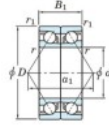

Roulement à bille simple rangée 7248-DB-FY-JTEKT - 7248-DB-FY-JTEKT

<https://www.123roulement.be/roulement-palier/roulement-bille/simple-rangee/7248-db-fy-jtekt>

Boundary dimensions

Bearing No.	Boundary dimensions(mm)					Basic load ratings(kN)		Fatigue load factor		Limiting speeds(min-1)
	d	D	B	r(max)	r1(max)	Cr	CO	Ca	RO	
7248DB FY	240	440	144	4	1.5	819	1190	33.4	-	1200

CARACTÉRISTIQUES PRODUIT

Marque	JTEKT
N° Ean13	3616060649133
Diam. intérieur	240 mm
Diam. extérieur	440 mm
Epaisseur	144 mm
Vitesse limite	1200 rpm
Charge dynamique	819 kN
Charge statique	1190 kN
Conditionnement	1

contact@123roulement.be

02 808 18 02

CRT4 de Lesquin 60 Rue Du Haut De Sainghin 59273 Fretin FRANCE