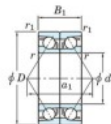

Roulement à bille simple rangée 7248-BDB-FY-JTEKT - 7248-BDB-FY-JTEKT

<https://www.123roulement.be/roulement-palier/roulement-bille/simple-rangee/7248-bdb-fy-jtekt>

Boundary dimensions

Bearing No.	Boundary dimensions(mm)					Basic load ratings(kN)		Fatigue load limit(kN) C₁₀	factor f₀	Limiting speeds(min-1) Groupe lub.
	d	D	B	r1(max)	r1(min)	C₀	C₀₀			
7248BDB FY	240	440	144	4	1.5	736	1080	30.2	-	890

CARACTÉRISTIQUES PRODUIT

Marque	JTEKT
N° Ean13	3616060649126
Diam. intérieur	240 mm
Diam. intérieur	9.449" inch
Diam. extérieur	440 mm
Diam. extérieur	17.323" inch
Epaisseur	144 mm
Epaisseur	5.669" inch
Vitesse limite	890 rpm
Charge dynamique	736 kN
Charge statique	1080 kN
Conditionnement	1

contact@123roulement.be

02 808 18 02

CRT4 de Lesquin 60 Rue Du Haut De Sainghin 59273 Fretin FRANCE