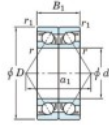

Roulement à bille simple rangée 7048-DB-FY-JTEKT - 7048-DB-FY-JTEKT

<https://www.123roulement.be/roulement-palier/roulement-bille/simple-rangee/7048-db-fy-jtekt>

Boundary dimensions

Bearing No.	Boundary dimensions(mm)					Basic load ratings(kN)		Fatigue load limit(kN)	factor	Limiting speeds(min-1)
	d	D	B	r1(mm)	r2(mm)	C_r	C_{0r}			
7048DB FY	240	360	112	3	1.1	591	751	24.6	-	1400

CARACTÉRISTIQUES PRODUIT

Marque	JTEKT
N° Ean13	3616060649119
Diam. intérieur	240 mm
Diam. intérieur	9.449" inch
Diam. extérieur	360 mm
Diam. extérieur	14.173" inch
Epaisseur	112 mm
Epaisseur	4.409" inch
Vitesse limite	1400 rpm
Charge dynamique	591 kN
Charge statique	751 kN
Conditionnement	1

contact@123roulement.be

02 808 18 02

CRT4 de Lesquin 60 Rue Du Haut De Sainghin 59273 Fretin FRANCE