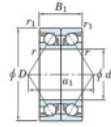

Roulement à bille simple rangée 7044-DB-FY-JTEKT - 7044-DB-FY-JTEKT

<https://www.123roulement.be/roulement-palier/roulement-bille/simple-rangee/7044-db-fy-jtekt>

Boundary dimensions

Bearing No.	Boundary dimensions(mm)					Basic load ratings(kN)		Fatigue load limit(kN)	factor	Limiting speeds(min-1)
	d	D	B	r1(mm)	r2(mm)	C_r	C_{0F}	C_u		
7044DB FY	220	340	112	3	1.1	543	705	21.8	-	1500

CARACTÉRISTIQUES PRODUIT

Marque	JTEKT
N° Ean13	3616060649089
Diam. intérieur	220 mm
Diam. extérieur	340 mm
Epaisseur	112 mm
Vitesse limite	1500 rpm
Charge dynamique	543 kN
Charge statique	705 kN
Conditionnement	1

contact@123roulement.be

02 808 18 02

CRT4 de Lesquin 60 Rue Du Haut De Sainghin 59273 Fretin FRANCE