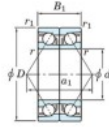

Roulement à bille simple rangée 7240-CDB-FY-JTEKT - 7240-CDB-FY-JTEKT

<https://www.123roulement.be/roulement-palier/roulement-bille/simple-rangee/7240-cdb-fy-jtekt>

Boundary dimensions

Bearing No.	Boundary dimensions(mm)					Basic load ratings(kN)		Fatigue load factor		Limiting speeds(min-1)
	d	D	B	r1(max)	r1(min)	Cr	CC	C0	f0	Grease lub.
7240CDB FY	200	360	116	4	1.5	718	921	28.4	15.1	2100

CARACTÉRISTIQUES PRODUIT

Marque	JTEKT
N° Ean13	3616060649041
Diam. intérieur	200 mm
Diam. intérieur	7.874" inch
Diam. extérieur	360 mm
Diam. extérieur	14.173" inch
Epaisseur	116 mm
Epaisseur	4.567" inch
Vitesse limite	2100 rpm
Charge dynamique	718 kN
Charge statique	921 kN
Conditionnement	1

contact@123roulement.be

02 808 18 02

CRT4 de Lesquin 60 Rue Du Haut De Sainghin 59273 Fretin FRANCE