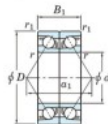

Roulement à bille simple rangée 7240-DB-FY-JTEKT - 7240-DB-FY-JTEKT

<https://www.123roulement.be/roulement-palier/roulement-bille/simple-rangee/7240-db-fy-jtekt>

Boundary dimensions

Bearing No.	Boundary dimensions(mm)					Basic load ratings(kN)		Fatigue load limit(kN)	factor	Limiting speeds(min-1)
	d	D	B	r1(max)	r1(min)	C0	C0R			
7240DB FY	200	360	116	4	1.5	658	847	26.2	-	1500

CARACTÉRISTIQUES PRODUIT

Marque	JTEKT
N° Ean13	3616060649034
Diam. intérieur	200 mm
Diam. intérieur	7.874" inch
Diam. extérieur	360 mm
Diam. extérieur	14.173" inch
Epaisseur	116 mm
Epaisseur	4.567" inch
Vitesse limite	1500 rpm
Charge dynamique	658 kN
Charge statique	847 kN
Conditionnement	1

contact@123roulement.be

02 808 18 02

CRT4 de Lesquin 60 Rue Du Haut De Sainghin 59273 Fretin FRANCE