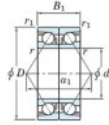

Roulement à bille simple rangée 7240-BDB-FY-JTEKT - 7240-BDB-FY-JTEKT

<https://www.123roulement.be/roulement-palier/roulement-bille/simple-rangee/7240-bdb-fy-jtekt>

Boundary dimensions

Bearing No.	Boundary dimensions(mm)					Basic load ratings(kN)		Fatigue load factor	Limiting speeds(min-1)
	d	D	B	r1(max)	r1(min)	Cr	C0k	f0	
7240BDB FY	200	360	116	4	1.5	593	768	23.7	1100

CARACTÉRISTIQUES PRODUIT

Marque	JTEKT
N° Ean13	3616060649027
Diam. intérieur	200 mm
Diam. extérieur	360 mm
Epaisseur	116 mm
Vitesse limite	1100 rpm
Charge dynamique	593 kN
Charge statique	768 kN
Conditionnement	1

contact@123roulement.be

02 808 18 02

CRT4 de Lesquin 60 Rue Du Haut De Sainghin 59273 Fretin FRANCE