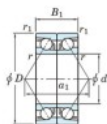

Roulement à bille simple rangée 7040-CDB-FY-JTEKT - 7040-CDB-FY-JTEKT

<https://www.123roulement.be/roulement-palier/roulement-bille/simple-rangee/7040-cdb-fy-jtekt>

Boundary dimensions

Bearing No.	Boundary dimensions(mm)						Basic load ratings(kN)		Fatigue load factor		Limiting speeds(min-1)
	d	D	B	r1(mm)	r2(mm)	C0	C00	lim1(kN)	lim2	Grease lub.	
7040CDB FY	200	310	102	2.1	1.1	544	676	21.9	15.7	2300	

CARACTÉRISTIQUES PRODUIT

Marque	JTEKT
N° Ean13	3616060649010
Diam. intérieur	200 mm
Diam. extérieur	310 mm
Epaisseur	102 mm
Vitesse limite	2300 rpm
Charge dynamique	544 kN
Charge statique	676 kN
Conditionnement	1

contact@123roulement.be

02 808 18 02

CRT4 de Lesquin 60 Rue Du Haut De Sainghin 59273 Fretin FRANCE