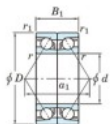

Roulement à bille simple rangée 7238-DB-FY-JTEKT - 7238-DB-FY-JTEKT

<https://www.123roulement.be/roulement-palier/roulement-bille/simple-rangee/7238-db-fy-jtekt>

Boundary dimensions

Bearing No.	Boundary dimensions(mm)					Basic load ratings(kN)		Fatigue load limit(kN)	factor	Limiting speeds(min-1)
	d	D	B	r1(mm)	r2(mm)	Cr	C0r	C0r		
7238DB FY	190	340	110	4	1.5	616	779	24.7	-	1600

CARACTÉRISTIQUES PRODUIT

Marque	JTEKT
N° Ean13	3616060648945
Diam. intérieur	190 mm
Diam. intérieur	7.48" inch
Diam. extérieur	340 mm
Diam. extérieur	13.386" inch
Epaisseur	110 mm
Epaisseur	4.331" inch
Vitesse limite	1600 rpm
Charge dynamique	616 kN
Charge statique	779 kN
Conditionnement	1

contact@123roulement.be

02 808 18 02

CRT4 de Lesquin 60 Rue Du Haut De Sainghin 59273 Fretin FRANCE