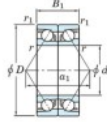

Roulement à bille simple rangée 7238-BDB-FY-JTEKT - 7238-BDB-FY-JTEKT

<https://www.123roulement.be/roulement-palier/roulement-bille/simple-rangee/7238-bdb-fy-jtekt>

Boundary dimensions

Bearing No.	Boundary dimensions(mm)					Basic load ratings(kN)		Fatigue load limit(kN)	factor	Limiting speeds(min-1)
	d	D	B	r1(max)	r1(min)	Cr	C0r	lim		
7238BDB FY	190	340	110	4	1.5	555	706	22.4	-	1200

CARACTÉRISTIQUES PRODUIT

Marque	JTEKT
N° Ean13	3616060648938
Diam. intérieur	190 mm
Diam. extérieur	340 mm
Epaisseur	110 mm
Vitesse limite	1200 rpm
Charge dynamique	555 kN
Charge statique	706 kN
Conditionnement	1

contact@123roulement.be

02 808 18 02

CRT4 de Lesquin 60 Rue Du Haut De Sainghin 59273 Fretin FRANCE