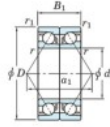

Roulement à bille simple rangée 7038-DB-FY-JTEKT - 7038-DB-FY-JTEKT

<https://www.123roulement.be/roulement-palier/roulement-bille/simple-rangee/7038-db-fy-jtekt>

Boundary dimensions

Bearing No.	Boundary dimensions(mm)					Basic load ratings(kN)		Fatigue	factor	Limiting speeds(min-1)
	d	D	B	r1(min)	r1(max)	C_r	C_{0r}	lim(kN)		
7038DB FY	190	290	92	2.1	1.1	441	535	18.7	60	Grease lub. 1800

CARACTÉRISTIQUES PRODUIT

Marque	JTEKT
N° Ean13	3616060648914
Diam. intérieur	190 mm
Diam. extérieur	290 mm
Epaisseur	92 mm
Vitesse limite	1800 rpm
Charge dynamique	441 kN
Charge statique	535 kN
Conditionnement	1

contact@123roulement.be

02 808 18 02

CRT4 de Lesquin 60 Rue Du Haut De Sainghin 59273 Fretin FRANCE