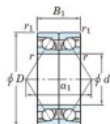

Roulement à bille simple rangée 7038-BDB-FY-JTEKT - 7038-BDB-FY-JTEKT

<https://www.123roulement.be/roulement-palier/roulement-bille/simple-rangee/7038-bdb-fy-jtekt>

Boundary dimensions

Bearing No.	Boundary dimensions(mm)					Basic load ratings(kN)		Fatigue load factor	Limiting speeds(min-1)
	d	D	B	r1(max)	r2(max)	C₀	C	Cor	Grease lub.
7038BDB FY	190	290	92	2.1	1.1	395	483	16.3	1400

CARACTÉRISTIQUES PRODUIT

Marque	JTEKT
N° Ean13	3616060648907
Diam. intérieur	190 mm
Diam. extérieur	290 mm
Epaisseur	92 mm
Vitesse limite	1400 rpm
Charge dynamique	395 kN
Charge statique	483 kN
Conditionnement	1

contact@123roulement.be

02 808 18 02

CRT4 de Lesquin 60 Rue Du Haut De Sainghin 59273 Fretin FRANCE