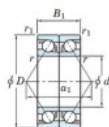

Roulement à bille simple rangée 7938-CDB-FY-JTEKT - 7938-CDB-FY-JTEKT

<https://www.123roulement.be/roulement-palier/roulement-bille/simple-rangee/7938-cdb-fy-jtekt>

Boundary dimensions

Bearing No.	Boundary dimensions(mm)					Basic load ratings(kN)		Fatigue load factor		Limiting speeds(min-1)
	d	D	B	r1(mm)	r2(mm)	Cr	Cor	Ca	Cb	
7938CDB FY	190	260	66	2	1	322	394	13.7	16.5	2700

CARACTÉRISTIQUES PRODUIT

Marque	JTEKT
N° Ean13	3616060648891
Diam. intérieur	190 mm
Diam. extérieur	260 mm
Epaisseur	66 mm
Vitesse limite	2700 rpm
Charge dynamique	322 kN
Charge statique	394 kN
Conditionnement	1

contact@123roulement.be

02 808 18 02

CRT4 de Lesquin 60 Rue Du Haut De Sainghin 59273 Fretin FRANCE