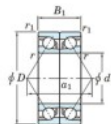

Roulement à bille simple rangée 7336-DB-FY-JTEKT - 7336-DB-FY-JTEKT

<https://www.123roulement.be/roulement-palier/roulement-bille/simple-rangee/7336-db-fy-jtekt>

Boundary dimensions

Bearing No.	Boundary dimensions(mm)					Basic load ratings(kN)		Fatigue load factor		Limiting speeds(min-1)
	d	D	B	r1(mm)	r2(mm)	C0	C0P	C0	C0P	
7336DB FY	180	380	150	4	1.5	831	1070	33	-	1500

CARACTÉRISTIQUES PRODUIT

Marque	JTEKT
N° Ean13	3616060648884
Diam. intérieur	180 mm
Diam. extérieur	380 mm
Epaisseur	150 mm
Vitesse limite	1500 rpm
Charge dynamique	831 kN
Charge statique	1070 kN
Conditionnement	1

contact@123roulement.be

02 808 18 02

CRT4 de Lesquin 60 Rue Du Haut De Sainghin 59273 Fretin FRANCE