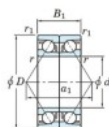

Roulement à bille simple rangée 7336-BDB-FY-JTEKT - 7336-BDB-FY-JTEKT

<https://www.123roulement.be/roulement-palier/roulement-bille/simple-rangee/7336-bdb-fy-jtekt>

Boundary dimensions

Bearing No.	Boundary dimensions(mm)					Basic load ratings(kN)		Fatigue load factor	Limiting speeds(min-1)
	d	D	B	r1(max)	r1(min)	C1	C0		
7336BDB FY	180	380	150	4	1.5	757	976	30.1	1100

CARACTÉRISTIQUES PRODUIT

Marque	JTEKT
N° Ean13	3616060648877
Diam. intérieur	180 mm
Diam. extérieur	380 mm
Epaisseur	150 mm
Vitesse limite	1100 rpm
Charge dynamique	757 kN
Charge statique	976 kN
Conditionnement	1

contact@123roulement.be

02 808 18 02

CRT4 de Lesquin 60 Rue Du Haut De Sainghin 59273 Fretin FRANCE