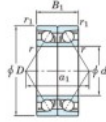

Roulement à bille simple rangée 7236-DB-FY-JTEKT - 7236-DB-FY-JTEKT

<https://www.123roulement.be/roulement-palier/roulement-bille/simple-rangee/7236-db-fy-jtekt>

Boundary dimensions

Bearing No.	Boundary dimensions(mm)					Basic load ratings(kN)		Fatigue load factor	Limiting speeds(min-1)
	d	D	B	r1(mm)	r2(mm)	Cr	C0r		
7236DB FY	180	320	104	4	1.5	596	724	23.7	1700

CARACTÉRISTIQUES PRODUIT

Marque	JTEKT
N° Ean13	3616060648853
Diam. intérieur	180 mm
Diam. extérieur	320 mm
Epaisseur	104 mm
Vitesse limite	1700 rpm
Charge dynamique	596 kN
Charge statique	724 kN
Conditionnement	1

contact@123roulement.be

02 808 18 02

CRT4 de Lesquin 60 Rue Du Haut De Sainghin 59273 Fretin FRANCE