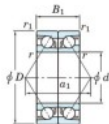

Roulement à bille simple rangée 7236-BDB-FY-JTEKT - 7236-BDB-FY-JTEKT

<https://www.123roulement.be/roulement-palier/roulement-bille/simple-rangee/7236-bdb-fy-jtekt>

Boundary dimensions

Bearing No.	Boundary dimensions(mm)					Basic load ratings(kN)		Fatigue load limit(kN)	factor	Limiting speeds(min-1)
	d	D	B	r1(max)	r1(min)	Cy	C0y	C0		
7236BDB FY	180	320	104	4	1.5	538	657	21.5	10	Grease Lub. 1300

CARACTÉRISTIQUES PRODUIT

Marque	JTEKT
N° Ean13	3616060648846
Diam. intérieur	180 mm
Diam. extérieur	320 mm
Epaisseur	104 mm
Vitesse limite	1300 rpm
Charge dynamique	538 kN
Charge statique	657 kN
Conditionnement	1

contact@123roulement.be

02 808 18 02

CRT4 de Lesquin 60 Rue Du Haut De Sainghin 59273 Fretin FRANCE