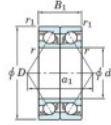

Roulement à bille simple rangée 7036-CDB-FY-JTEKT - 7036-CDB-FY-JTEKT

<https://www.123roulement.be/roulement-palier/roulement-bille/simple-rangee/7036-cdb-fy-jtekt>

Boundary dimensions

Bearing No.	Boundary dimensions(mm)					Basic load ratings(kN)		Fatigue load factor		Limiting speeds(min-1)
	d	D	B	r1(max)	r1(min)	Cv	C0r	10	60000	
7036CDB FY	180	280	92	2.1	1.1	473	553	20.7	15.7	2600

CARACTÉRISTIQUES PRODUIT

Marque	JTEKT
N° Ean13	3616060648839
Diam. intérieur	180 mm
Diam. extérieur	280 mm
Epaisseur	92 mm
Vitesse limite	2600 rpm
Charge dynamique	473 kN
Charge statique	553 kN
Conditionnement	1

contact@123roulement.be

02 808 18 02

CRT4 de Lesquin 60 Rue Du Haut De Sainghin 59273 Fretin FRANCE