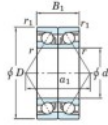

Roulement à bille simple rangée 7334-DB-FY-JTEKT - 7334-DB-FY-JTEKT

<https://www.123roulement.be/roulement-palier/roulement-bille/simple-rangee/7334-db-fy-jtekt>

Boundary dimensions

Bearing No.	Boundary dimensions(mm)					Basic load ratings(kN)		Fatigue load factor		Limiting speeds(min-1)
	d	D	B	r1(mm)	r2(mm)	C_r	C_{0r}	f₀	f₁	
7334DB FY	170	360	144	4	1.5	789	969	30.7	-	1600

CARACTÉRISTIQUES PRODUIT

Marque	JTEKT
N° Ean13	3616060648785
Diam. intérieur	170 mm
Diam. extérieur	360 mm
Epaisseur	144 mm
Vitesse limite	1600 rpm
Charge dynamique	789 kN
Charge statique	969 kN
Conditionnement	1

contact@123roulement.be

02 808 18 02

CRT4 de Lesquin 60 Rue Du Haut De Sainghin 59273 Fretin FRANCE