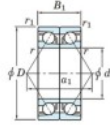

Roulement à bille simple rangée 7234-CDB-FY-JTEKT - 7234-CDB-FY-JTEKT

<https://www.123roulement.be/roulement-palier/roulement-bille/simple-rangee/7234-cdb-fy-jtekt>

Boundary dimensions

Bearing No.	Boundary dimensions(mm)					Basic load ratings(kN)		Fatigue load factor		Limiting speeds(min-1)
	d	D	B	r1(max)	r2(max)	C_r	C_{0r}	C₁₀	IC	Grease lub.
7234CDB FY	170	310	104	4	1.5	603	719	24	15.1	2500

CARACTÉRISTIQUES PRODUIT

Marque	JTEKT
N° Ean13	3616060648761
Diam. intérieur	170 mm
Diam. intérieur	6.693" inch
Diam. extérieur	310 mm
Diam. extérieur	12.205" inch
Epaisseur	104 mm
Epaisseur	4.094" inch
Vitesse limite	2500 rpm
Charge dynamique	603 kN
Charge statique	719 kN
Conditionnement	1

contact@123roulement.be

02 808 18 02

CRT4 de Lesquin 60 Rue Du Haut De Sainghin 59273 Fretin FRANCE